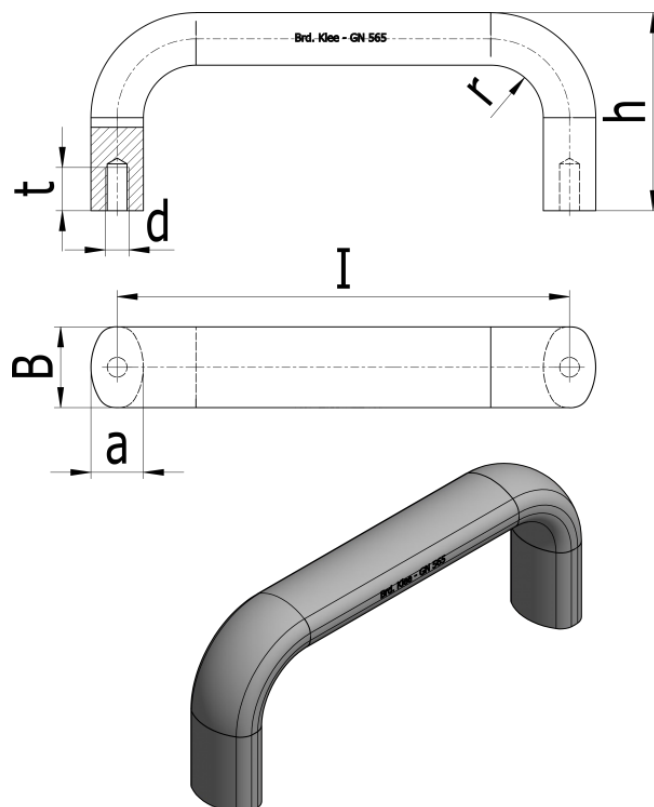

Varenummer: 2056520128RS
Beskrivelse: E+G Bøjlegreb GN 565-20-128-RS

Mål

a	= 13
b	= 20
d	= M6
h	= 51
l	= 128
r	= 13
t	= 10
Vægt i (g)	= 107